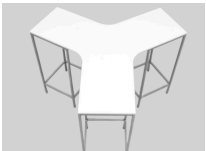

EVENTWIDE
WIEN 48,--

Eckiger Stehtisch, 80 x 180 cm (in diversen Farben erhältlich)

EVENTWIDE
WIEN 40,--

Der Komplettausstatter für Ihre Veranstaltung

Eckiger Stehtisch, 50 x 50 mit Glasplatte

EVENTWIDE
WIEN 30,--

Stehtisch 50 x 50 mit Wanne und Glasplatte

EVENTWIDE
WIEN 35,--

Fluctus schwarz/ weiß 45 Grad, 90 Grad

EVENTWIDE
WIEN 50,--

Stehtisch Fluctus, schwarz/weiß 360 Grad

EVENTWIDE
WIEN 75,--

Stehtisch rustikal, Vollholz, 80 cm (hellbraun & geflämmt)