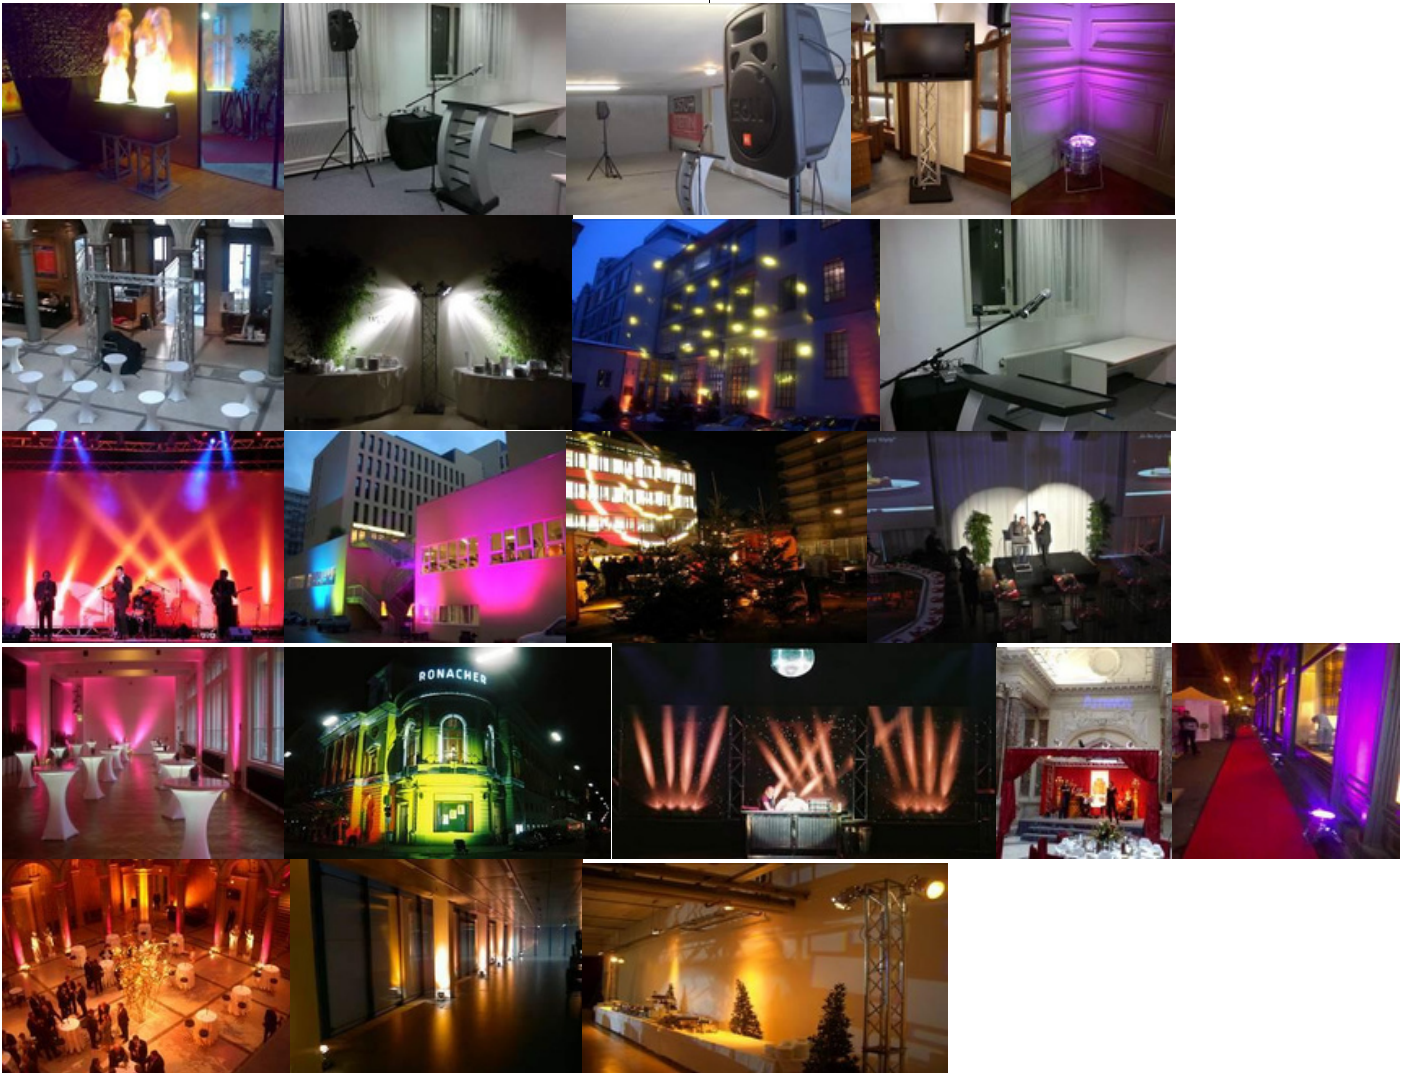

80,--

Bühnenpodeste, Tanzböden

2 x 1m / 1 x 1m, 20, 40, 60 oder 80 cm Höhe, inkl. Skirting, Treppe
Inklusive Teppichboden

28,--/m²
32,--/m²

Parkett-Tanzboden mit Abschrägung

32,--/m²

Veranstaltungstechnik

Beschallungsanlagen: