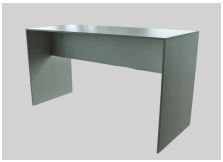

Stehtisch mit weißer, schwarzer, grauer, roter oder blauer Stretch-Husse 30,--

Stehtisch mit Husse und LED-Beleuchtung, Akku, Fernbedienung 40,--

Runde Tischdecke, weiß für Stehtische, oder Bankettische, 300 cm Durchmesser 20,--

Eckige Tischtücher 220x140cm, weiß 12,--

Ovaler Stehtisch 180 x 80 cm 24,--

Ovaler Stehtisch 180 x 80 cm mit weißer, oder schwarzer Stretch-Husse 48,--

Ovaler Stehtisch mit Husse und LED-Beleuchtung, Akku, Fernbedienung 58,--

Eckiger Stehtisch 80x80cm (in diversen Farben erhältlich) 28,--

Der Komplettausstatter für Ihre Veranstaltung

Brücken-Stehtischweiß 200 x 80 cm

55,--

Eckiger Stehtisch 50 x 50 cm, weiß, schwarz, braun, hellbraun