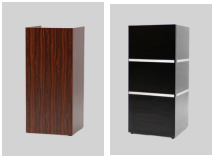

Infopult 50 x 50 cm, weiß, schwarz, braun

EVENTWIDE
WIEN 60,--