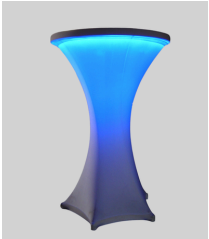

12,--

Eckiger Bankett- oder Seminartisch 50x140 weiß

EVENTWIDE
WIEN 32,--

Weißer Stehtisch rund Durchmesser 70cm, Höhe 110cm

15,--

Stehtisch rund Durchmesser 75 cm, Höhe 110 cm

12,--

Der Komplettanbieter für Ihre Veranstaltung

Stehtisch mit weißer, schwarzer, grauer, roter oder blauer Stretch-Husse 30,--

Stehtisch mit Husse und LED-Beleuchtung, Akku, Fernbedienung 40,--

Runde Tischdecke, weiß für Stehtische, oder Bankettische, 300 cm Durchmesser 20,--