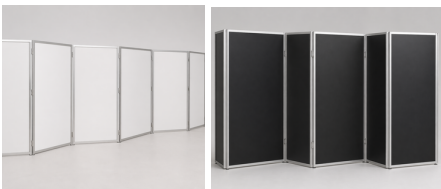

Teppich Läufer 2 m breit
(Zuschnitte auf Anfrage)

Paravents 185 cm hoch, 180 cm breit,
weiß oder schwarz im Alurahmen, 2-teilig mit Scharnier

30,--