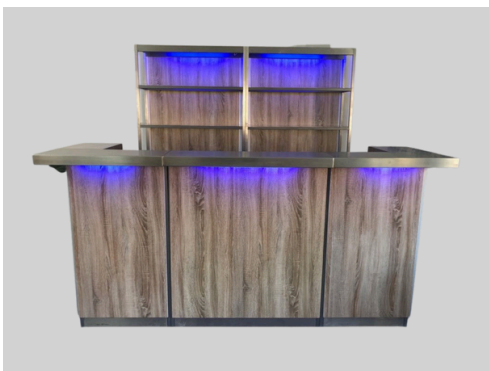

Karibik LED Bar mit Regal

2,5 Meter	450,--
3,5 Meter	550,--
4,5 Meter	550,--

Hütten LED Bar mit Regal

2,5 Meter	400,--
3,5 Meter	500,--