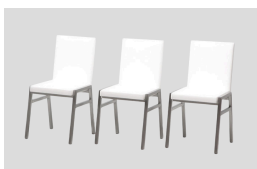

10,-

Ghost Sessel
Graue Sitzauflage

10,--
2,--

Schalensessel Oslo mit weißem, schwarzem oder grauem Sitz 10,--

Louis White Sessel 12,--

Leder-Bankettstuhl, weiß oder schwarz

EVENTWIDE
WIEN 12,-

Holzstuhl mit Sitzpolster und weißer Sessel Husse (Hussen Farben auf Anfrage) 13,--

Bankettstuhl, rote Polsterung 5,--

Bankettstuhl, schwarze Polsterung 5,--

Grauer Polstersessel mit Chromgestell 5,--

Seminarsessel, rot

6,--

Pantonsessel, weiß

EVENTWIDE
WIEN 16,--

Tom Vac, weiß