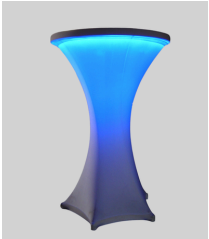

Stehtisch mit weißer, schwarzer, grauer, roter oder blauer Stretch-Husse 30,--

Stehtisch mit Husse und LED-Beleuchtung, Akku, Fernbedienung 40,--

Runde Tischdecke, weiß für Stehtische, oder Bankettische, 300 cm Durchmesser 20,--