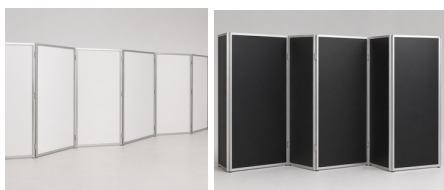

Teppich Läufer 2 m breit
(Zuschnitte auf Anfrage)

Paravents 185 cm hoch, 180 cm breit,
weiß oder schwarz im Alurahmen, 2-teilig mit Scharnier

30,--