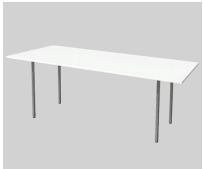

20,--

Eckiger Bankett- oder Konferenztisch, 160 x 80 cm

18,--

Eckiger Bankett- oder Konferenztisch, 150 x 100 cm

24,--

Eckiger Brücken-Banketttisch weiß 200 x 80 cm für 8 Personen

55,--

Der Komplettausstatter für Ihre Veranstaltung

Burgess Buffettisch 152 x 76 cm

16,--

Kunststoff Klapptisch weiß

15,--

Eckiger Bankettisch 80 x 80 cm, weiß, schwarz

EVENTWIDE
WIEN 26,--

Eckiger Bankettisch 70 x 140 cm, weiß, hellbraun

EVENTWIDE
WIEN 38,--

Eckiger Bankettisch 80 x 140 cm, weiß

EVENTWIDE
WIEN 38,--

Eckiger Bankettisch 80 x 180cm
(in diversen Farben erhältlich) Slim Base

EVENTWIDE
WIEN 40,--

Buffetelement weiß 120 x 80 cm, 90 cm hoch,
Front weiß, grau, natur, schwarz
(Stoffabhängung grau € 5,--)