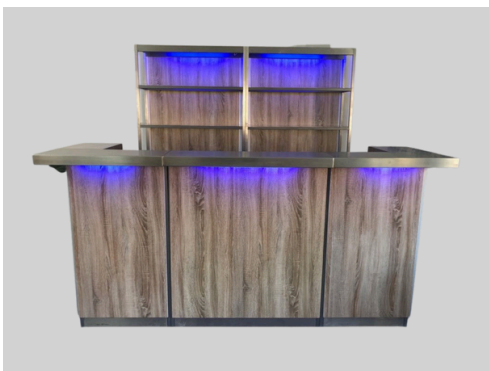

Karibik LED Bar mit Regal
2,5 Meter 450,--
3,5 Meter 550,--
4,5 Meter 550,--

Hütten LED Bar mit Regal
2,5 Meter 400,--
3,5 Meter 500,--