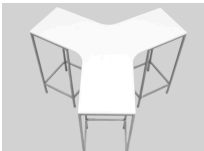

EVENTWIDE
WIEN 48,--

Eckiger Stehtisch, 80 x 180 cm (in diversen Farben erhältlich)
Slim Base

EVENTWIDE
WIEN 40,--

Der Komplettausstatter für Ihre Veranstaltung

Eckiger Stehtisch, 50 x 50 mit Glasplatte

EVENTWIDE
WIEN 30,--

Stehtisch 50 x 50 mit Wanne und Glasplatte

EVENTWIDE
WIEN 35,--

Fluctus schwarz/ weiß 45 Grad, 90 Grad

EVENTWIDE
WIEN 50,--

Stehtisch Fluctus, schwarz/weiß 360 Grad

EVENTWIDE
WIEN 75,--

Stehtisch rustikal, Vollholz, 80 cm (hellbraun & geflämmt)