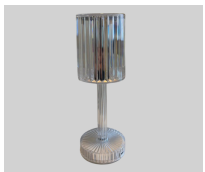

Tischlampe Kristall

12,--