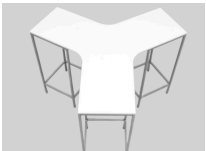

Eckiger Stehtisch, 80 x 180 cm (in diversen Farben erhältlich)  
Slim Base

EVENTWIDE  
WIEN 40,--

Der Komplettausstatter für Ihre Veranstaltung

Eckiger Stehtisch, 50 x 50 mit Glasplatte

EVENTWIDE  
WIEN 30,--

Stehtisch 50 x 50 mit Wanne und Glasplatte

EVENTWIDE  
WIEN 35,--

Fluctus schwarz/ weiß 45 Grad, 90 Grad

EVENTWIDE  
WIEN 50,--

Stehtisch Fluctus, schwarz/weiß 360 Grad

EVENTWIDE  
WIEN 75,--

Stehtisch rustikal, Vollholz, 80 cm (hellbraun & geflämmt oder dunkelbraun)