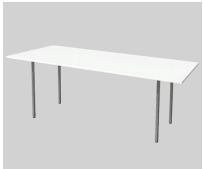

20,--

Eckiger Bankett- oder Konferenztisch, 160 x 80 cm

18,--

Eckiger Bankett- oder Konferenztisch, 150 x 100 cm

24,--

Eckiger Brücken-Banketttisch weiß 200 x 80 cm für 8 Personen

55,--

Eckiger Tisch 80x80cm (in diversen Farben erhältlich)

28,--

Der Komplettausstatter für Ihre Veranstaltung

Burgess Buffettisch 152 x 76 cm

16,--

Kunststoff Klapp Tisch weiß

15,--

Eckiger Bankettisch 80 x 80 cm, weiß, schwarz

EVENTWIDE  
WIEN 26,--

Eckiger Bankettisch 70 x 140 cm, weiß, hellbraun

EVENTWIDE  
WIEN 38,--

Eckiger Bankettisch 80 x 140 cm, weiß

EVENTWIDE  
WIEN 38,--

Eckiger Bankettisch 80 x 180cm  
(in diversen Farben erhältlich) Slim Base