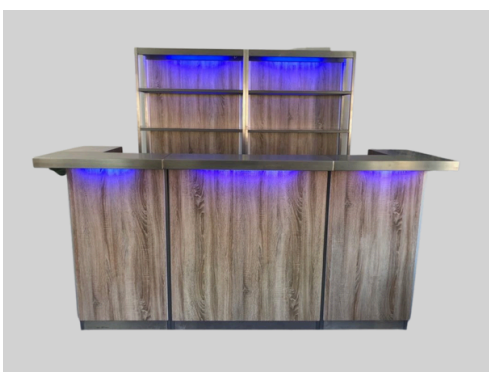

Karibik LED Bar mit Regal

2,5 Meter	450,--
3,5 Meter	550,--
4,5 Meter	650,--

Hütten LED Bar mit Regal

2,5 Meter	400,--
3,5 Meter	500,--