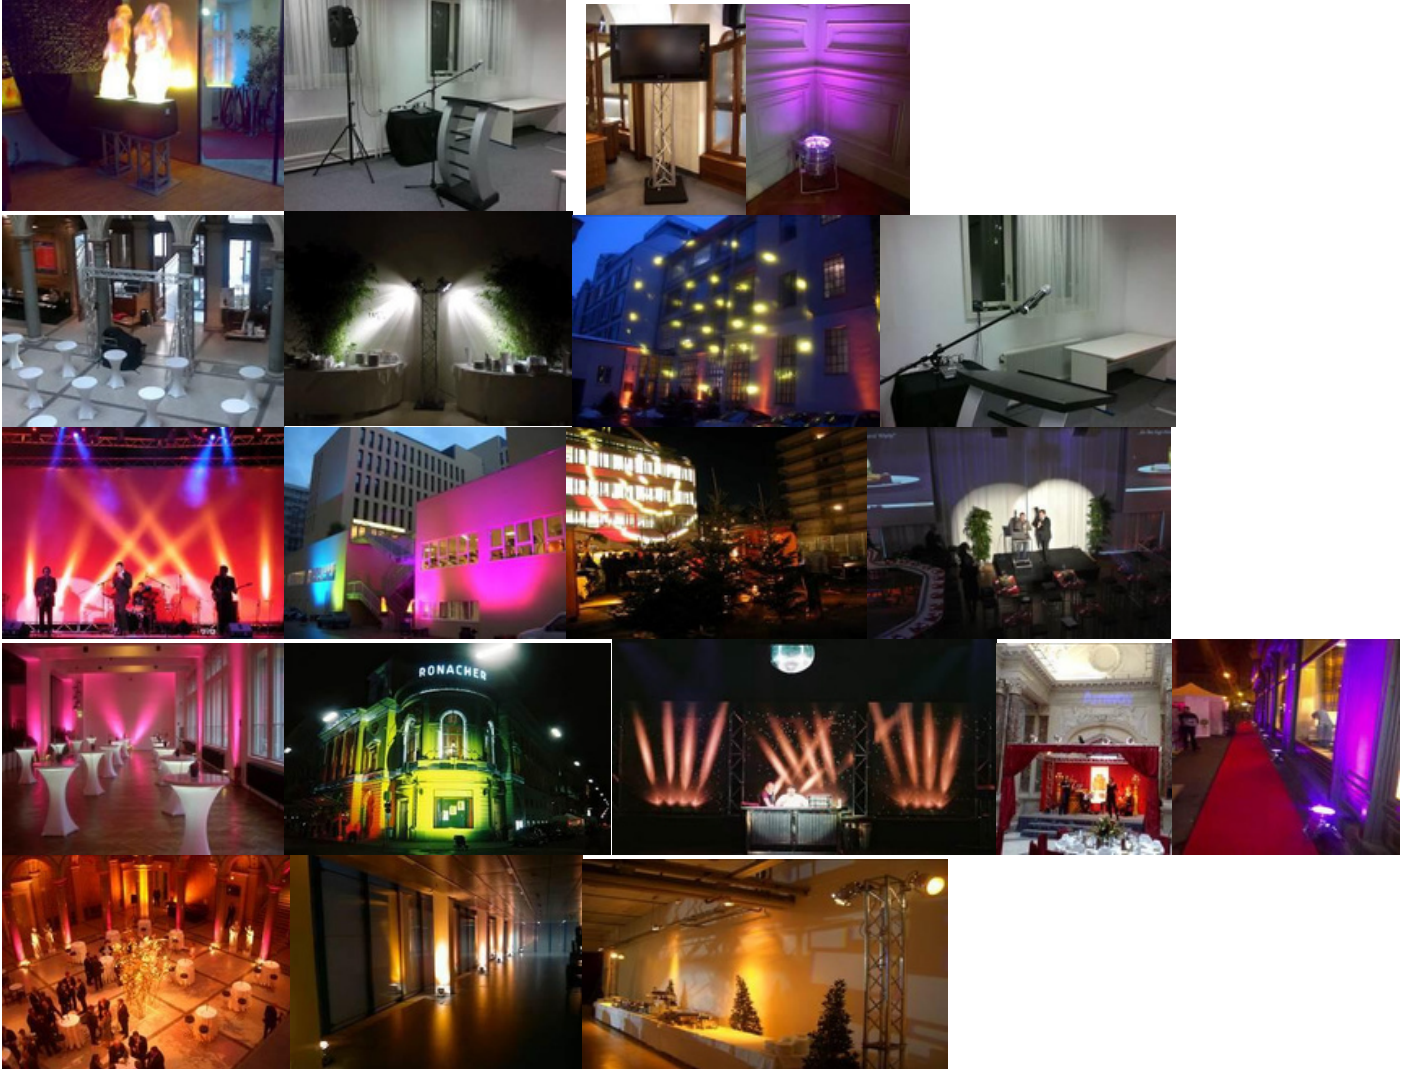

Veranstaltungstechnik

Beschallungsanlagen:

JBL-Aktivboxen, JBL, HK-Actor, Mikrofonanlagen,
Funkmikrofone, Richtmikrofone, Mischpulte, DJ-Pult,
Verstärker, Headset, Lavalier
CD-Wechsler, Tapedecks, DVD-Player, DVD-Recorder, etc.

auf Anfrage

Lichtanlagen:

Ambientebeleuchtung, Zeltbeleuchtungen, Notbeleuchtungen,
Bühnenbeleuchtung,
Dimmeranlagen, Nebelmaschinen, Hazer, Spiegelkugeln,
LED-Beleuchtung; Fresnelscheinwerfer, Pin-Spots,
Promotionscanner, Wash-Lights,
Movings, Lichterketten, Architekturbeleuchtung,
Kolorados, Kaleidos, Silk-Flames,
Laser-Projektionen, etc.

auf Anfrage