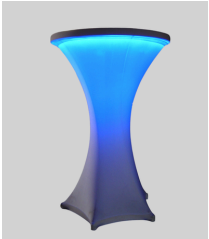

EVENTWIDE  
WIEN 32,--

Weißer Stehtisch rund Durchmesser 70cm, Höhe 110cm

15,--

Stehtisch rund Durchmesser 75 cm, Höhe 110 cm

12,--

Der Komplettanbieter für Ihre Veranstaltung

Stehtisch mit weißer, schwarzer, grauer, roter oder blauer Stretch-Husse 30,--

Stehtisch mit Husse und LED-Beleuchtung, Akku, Fernbedienung 40,--

Runde Tischdecke, weiß für Stehtische oder Bankettische, 300 cm Durchmesser 20,--

Eckiges Tischtuch 220x140cm, weiß 12,--

Ovaler Stehtisch 180 x 80 cm 24,--

Ovaler Stehtisch 180 x 80 cm mit weißer oder schwarzer Stretch-Husse 48,--

Ovaler Stehtisch mit Husse und LED-Beleuchtung, Akku, Fernbedienung 58,--

Eckiger Stehtisch 80x80cm (in diversen Farben erhältlich) 28,--