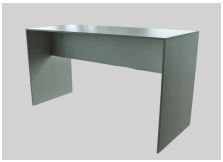

Stehtisch mit Husse und LED-Beleuchtung, Akku, Fernbedienung 40,--

Runde Tischdecke, weiß für Stehtische oder Bankettische, 300 cm Durchmesser 20,--

Eckiges Tischtuch 220x140cm, weiß 12,--

Ovaler Stehtisch 180 x 80 cm 24,--

Ovaler Stehtisch 180 x 80 cm mit weißer oder schwarzer Stretch-Husse 48,--

Ovaler Stehtisch mit Husse und LED-Beleuchtung, Akku, Fernbedienung 58,--

Eckiger Stehtisch 80x80cm (in diversen Farben erhältlich) 28,--

Der Komplettausstatter für Ihre Veranstaltung

Brücken-Stehtisch weiß 200 x 80 cm

55,--

Eckiger Stehtisch 50 x 50 cm, weiß, schwarz, braun, hellbraun

EVENTWIDE  
WIEN 22,--

Eckiger Stehtisch, 70 x 70 cm (in diversen Farben erhältlich)  
Slim Base