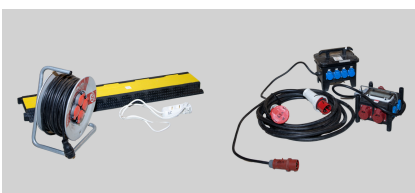

20,--

Kallax Regal 4 x 4 m oder 5 x 5 m

60,--/90,--

graue Transportkisten 60x40cm

8,--

Stromverkabelung / Starkstromverlabelung

auf Anfrage

Bars: